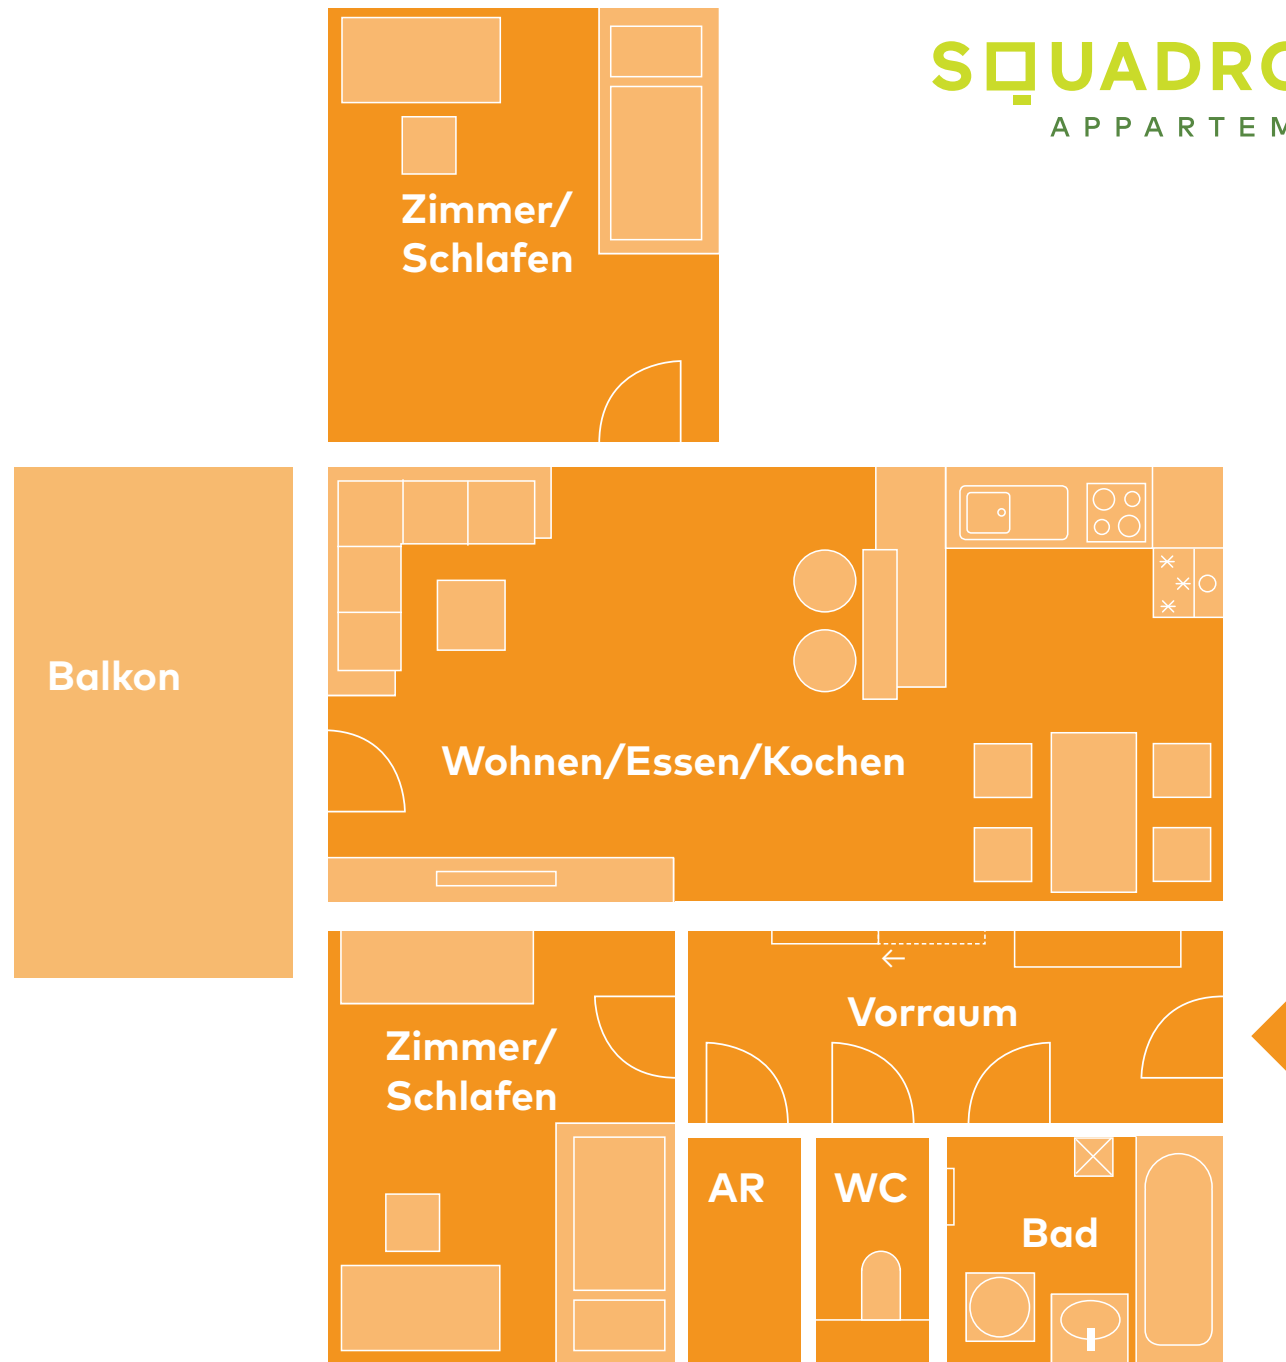

Typ C.2

67 m²

SQUADRO
APPARTEMENTS

Typ C.1

67 m²